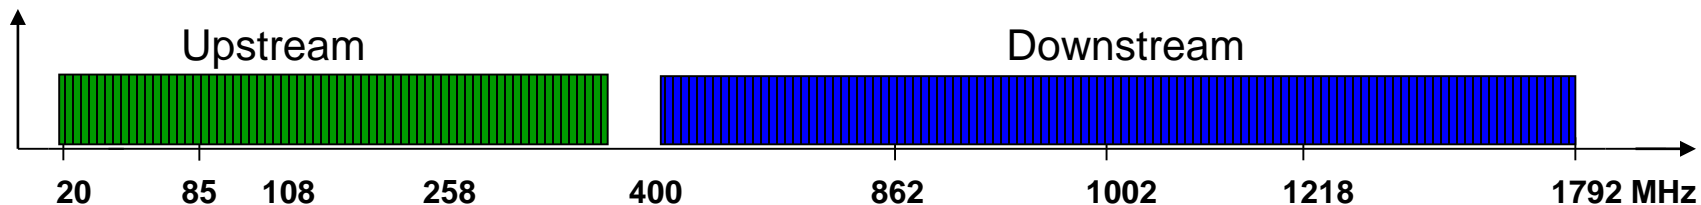

Optika, koax ellátás 50HP/szegmens

Koax- max. hossz 400m

Internet- Docsis, TV- DVB-C

RFoG (Radio Frequency over Glass)

Optika, koax ellátás 1 HP/szegmens

Koax csak lakáson belül

Internet- Docsis, TV- DVB-C

GPON

Passzív optikai hálózat
 Internet- GPON
 TV – IPTV vagy OTT TV

KTV frekvencia allokációs stratégia

Frekvenciasávok bővítése

256QAM moduláció

Ref Level : 79 dBuV
 Ref Offset: 0,0 dB

Trace	
File Name	: ...
Name	: Digital TV Receiver
Ref Level	: 79 dBuV [-1 dB]
Power	: 78,97 dBuV
Carrier Frequency Offset	: 374 Hz
Symbol Rate Offset	: 4 Hz
FEC Decoder	: LOCKED
Modulation Error Ratio	: 40,01 dB 1,00 %
Error Vector Magnitude	: 44,24 dB 0,61 %
BER before RS Decoder	: 1,0E-10 (266,0/1k)
Packet Error Ratio	: 0,0E-8 (275,0/1k)
Transport Stream Rate	: 51,25399 Mbit/s

A modulációs módtól függően az adatátviteli sebesség akár a 10Gbps-ot is meghaladhatja a szegmensben (4096-16384 QAM)

A szegmens méret csökkentésével az egy előfizetőre garantálható adatátviteli sebesség növelhető