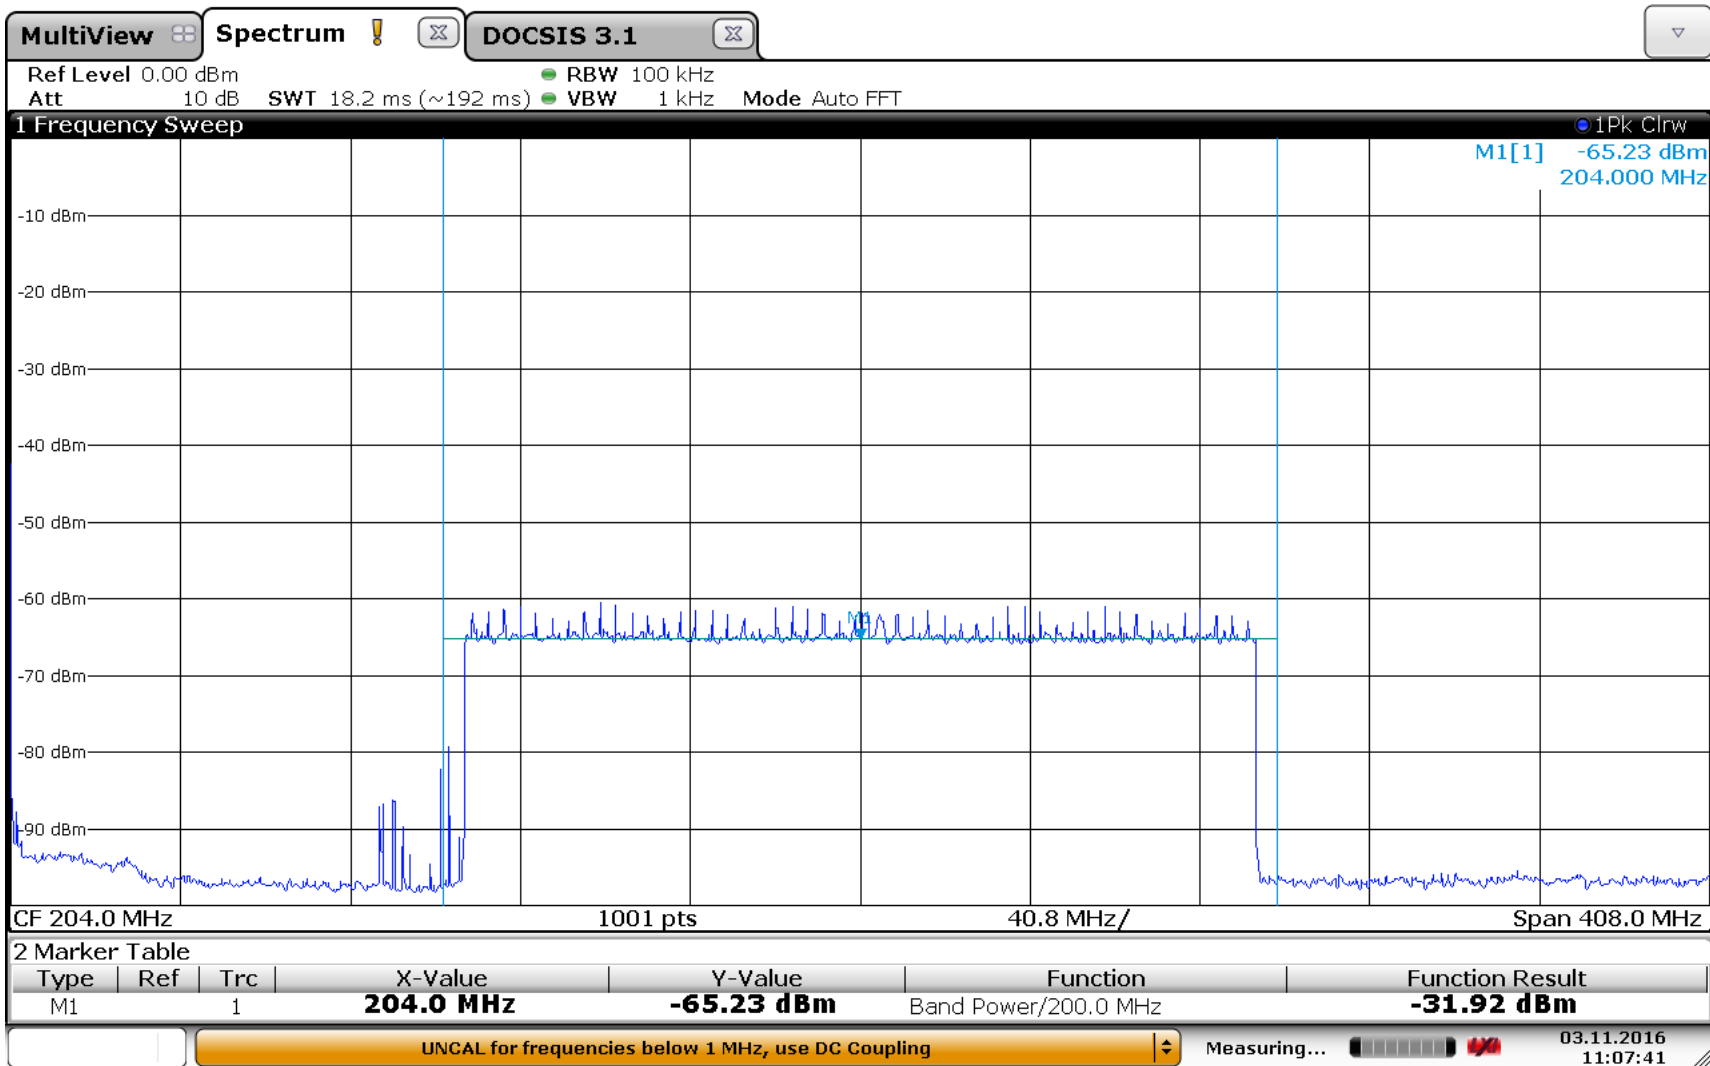

Docsis 3.1 OFDM

192MHz csatorna sávszélesség

11:07:41 03.11.2016