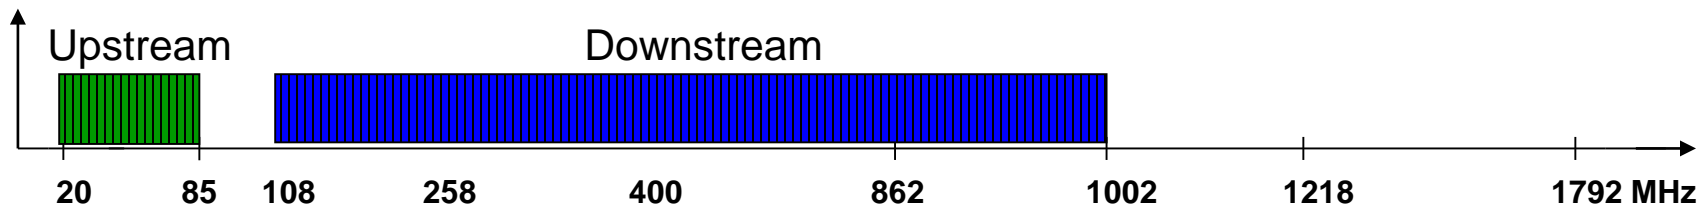

KTV frekvencia allokációs stratégia

Frekvenciasávok bővítése