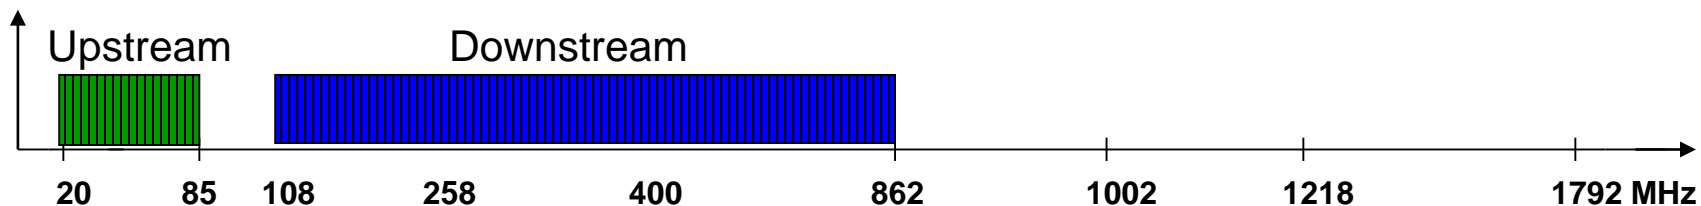

KTV frekvencia allokációs stratégia

Frekvenciasávok bővítése