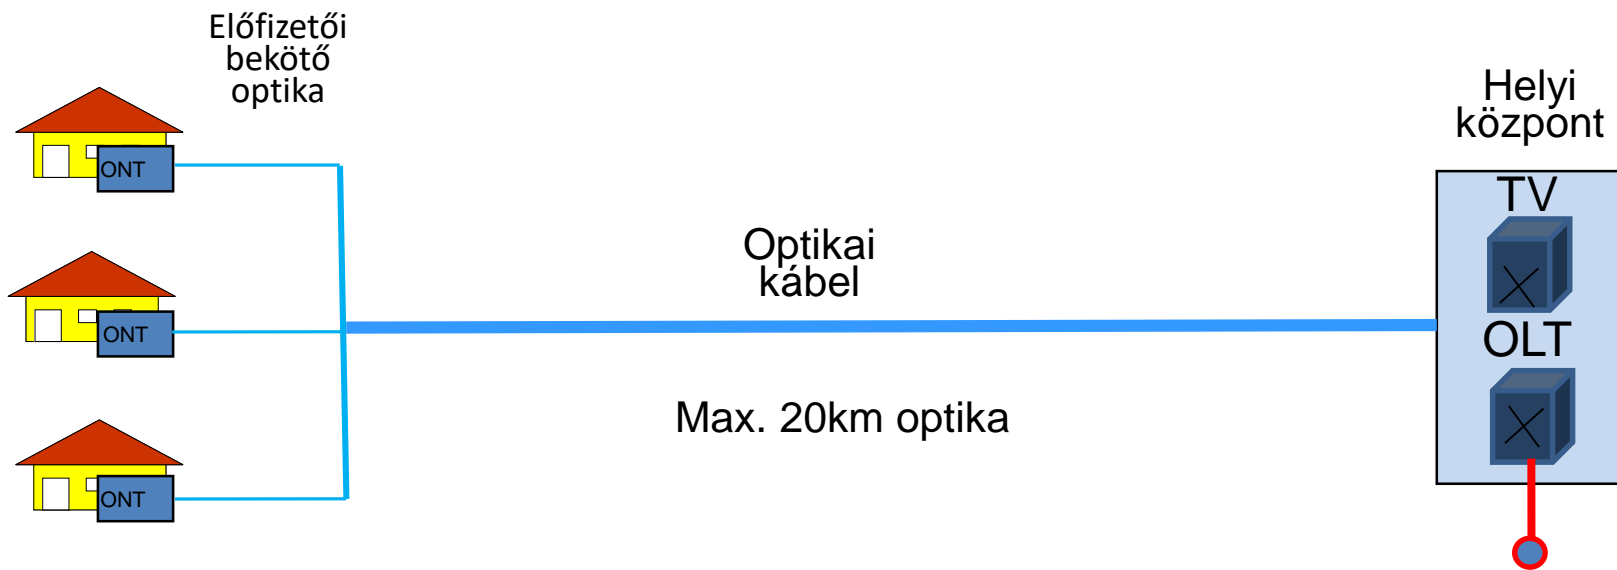

GPON

Passzív optikai hálózat
Internet- GPON
TV – IPTV vagy OTT TV