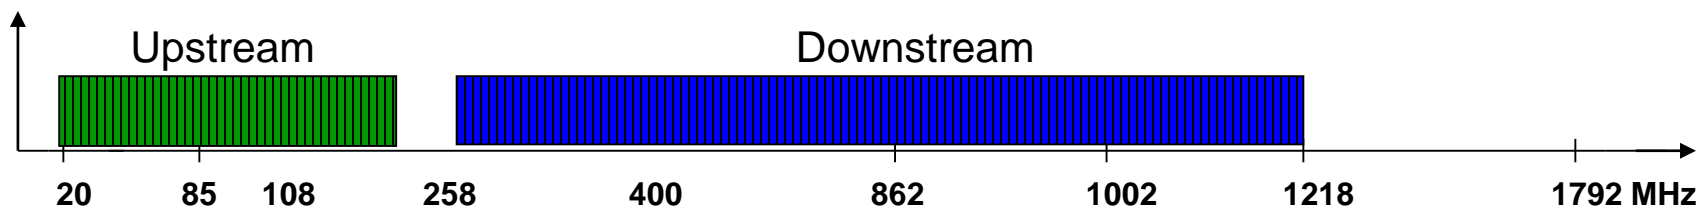

Optika, koax ellátás 50HP/szegmens

Koax- max. hossz 400m

Internet- Docsis, TV- DVB-C

RFoG (Radio Frequency over Glass)

Optika, koax ellátás 1 HP/szegmens

Koax csak lakáson belül

Internet- Docsis, TV- DVB-C

GPON

Passzív optikai hálózat
 Internet- GPON
 TV – IPTV vagy OTT TV

KTV frekvencia allokációs stratégia

Frekvenciasávok bővítése

256QAM moduláció

Ref Level : 79 dBuV
 Ref Offset: 0,0 dB

Trace	
File Name	: ...
Name	: Digital TV Receiver
Ref Level	: 79 dBuV [-1 dB]
Power	: 78,97 dBuV
Carrier Frequency Offset	: 374 Hz
Symbol Rate Offset	: 4 Hz
FEC Decoder	: LOCKED
Modulation Error Ratio	: 40,01 dB 1,00 %
Error Vector Magnitude	: 44,24 dB 0,61 %
BER before RS Decoder	: 1,0E-10 (266,0/1k)
Packet Error Ratio	: 0,0E-8 (275,0/1k)
Transport Stream Rate	: 51,25399 Mbit/s

A modulációs módtól függően az adatátviteli sebesség akár a 10Gbps-ot is meghaladhatja a szegmensben (4096-16384 QAM)

A szegmens méret csökkentésével az egy előfizetőre garantálható adatátviteli sebesség növelhető