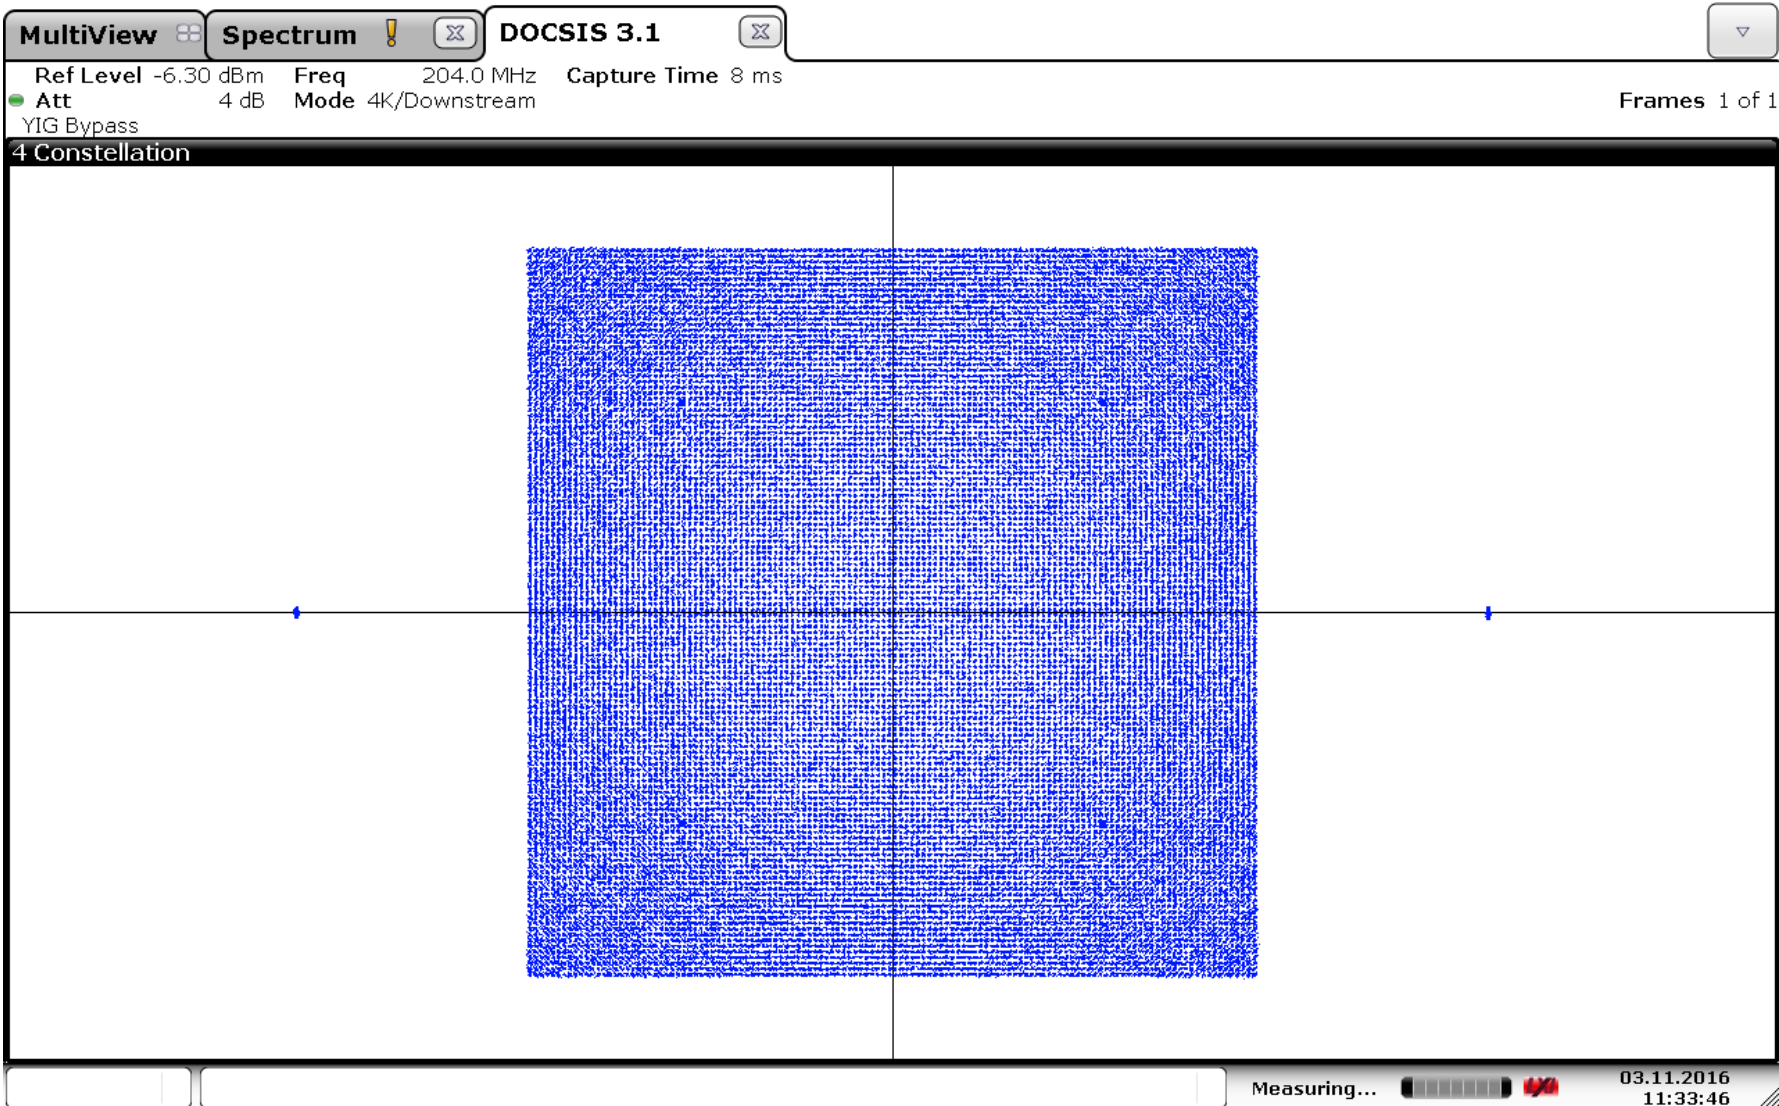

4096 QAM moduláció