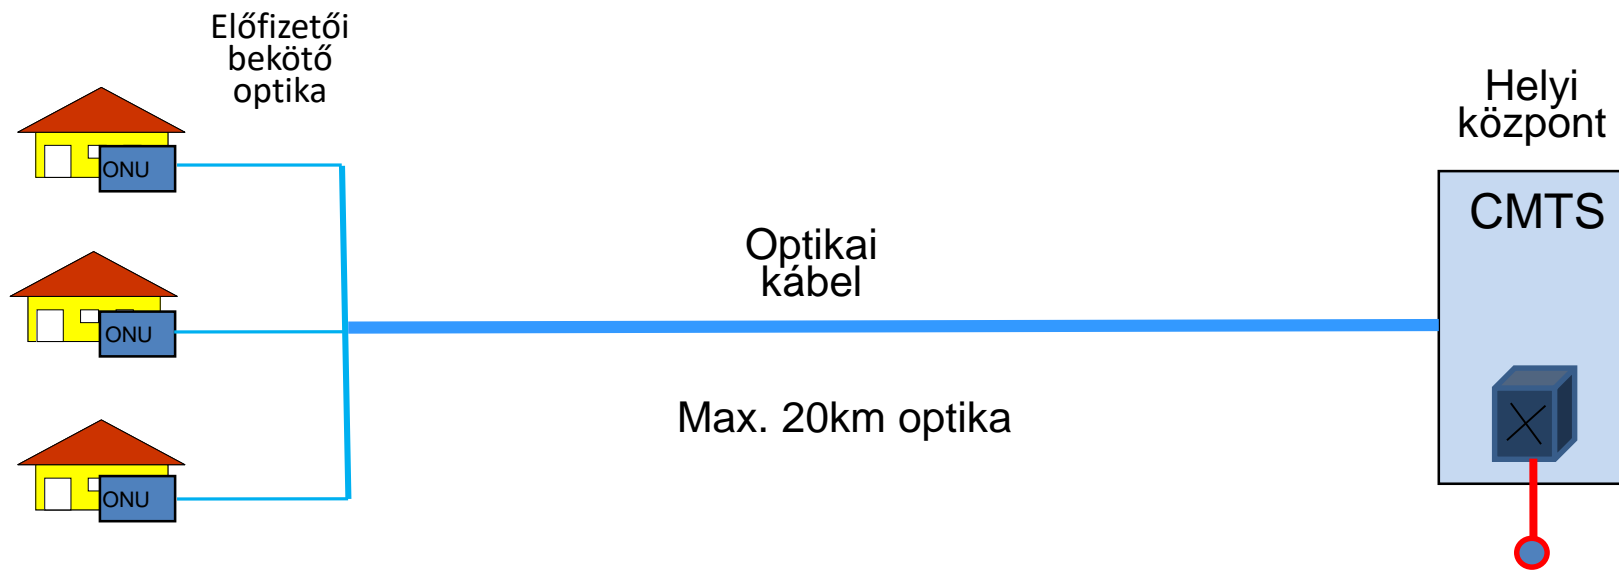

Optika, koax ellátás 50HP/szegmens

Koax- max. hossz 400m

Internet- Docsis, TV- DVB-C

RFoG (Radio Frequency over Glass)

Optika, koax ellátás 1 HP/szegmens

Koax csak lakáson belül

Internet- Docsis, TV- DVB-C

GPON

Passzív optikai hálózat
 Internet- GPON
 TV – IPTV vagy OTT TV

KTV frekvencia allokációs stratégia

Frekvenciasávok bővítése

256QAM moduláció

Ref Level : 79 dBuV
 Ref Offset: 0,0 dB

Trace	
File Name	: ...
Name	: Digital TV Receiver
Ref Level	: 79 dBuV [-1 dB]
Power	: 78,97 dBuV
Carrier Frequency Offset	: 374 Hz
Symbol Rate Offset	: 4 Hz
FEC Decoder	: LOCKED
Modulation Error Ratio	: 40,01 dB 1,00 %
Error Vector Magnitude	: 44,24 dB 0,61 %
BER before RS Decoder	: 1,0E-10 (266,0/1k)
Packet Error Ratio	: 0,0E-8 (275,0/1k)
Transport Stream Rate	: 51,25399 Mbit/s