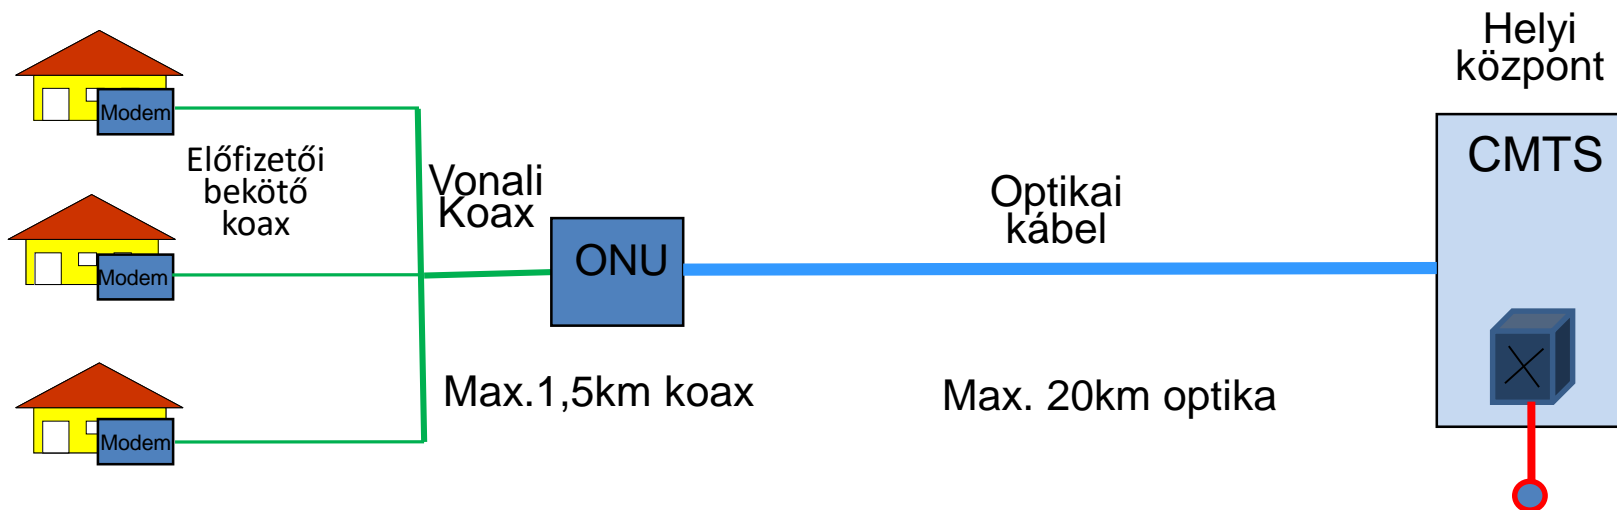

Szolgáltatások

Eszközök

Jövőkép

Hybrid Fiber Coax hálózat

Optika, koax ellátás 500HP/szegmens

Koax- max. hossz 1500m

Internet- Docsis, TV- DVB-C

Deep Fiber

Optika, koax ellátás 50HP/szegmens

Koax- max. hossz 400m

Internet- Docsis, TV- DVB-C

RFoG (Radio Frequency over Glass)

Optika, koax ellátás 1 HP/szegmens

Koax csak lakáson belül

Internet- Docsis, TV- DVB-C

GPON