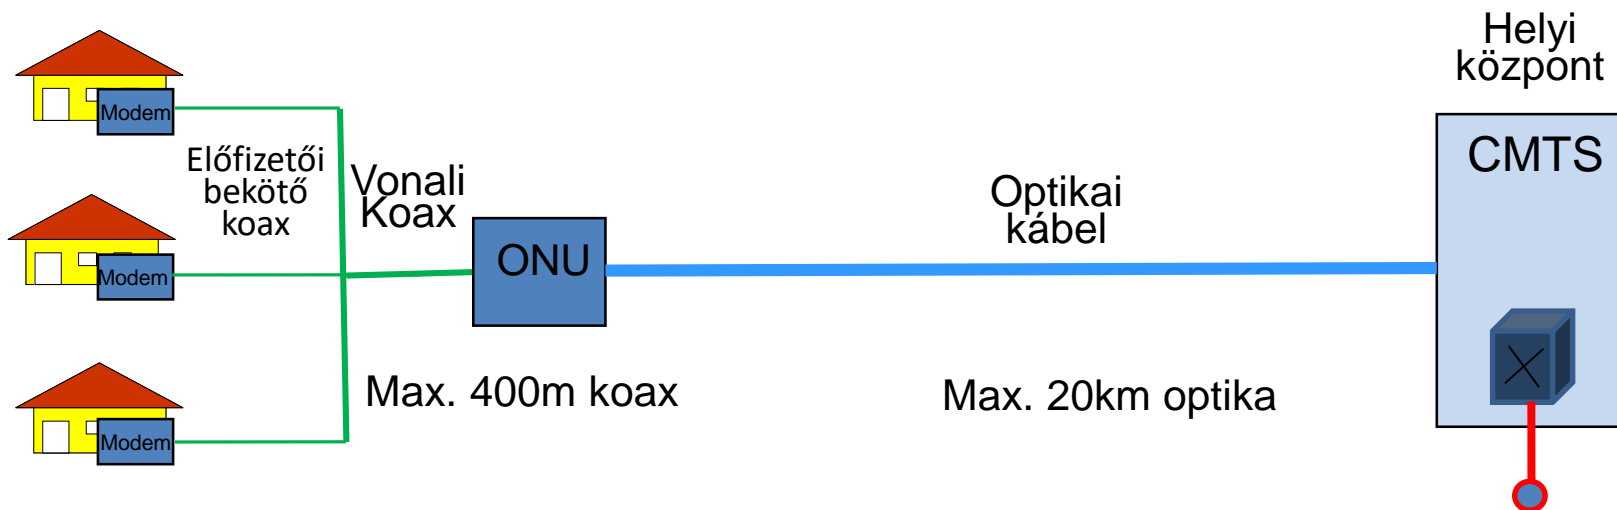

Szolgáltatások

Eszközök

Jövőkép

Hybrid Fiber Coax hálózat

Optika, koax ellátás 500HP/szegmens

Koax- max. hossz 1500m

Internet- Docsis, TV- DVB-C

Deep Fiber

Optika, koax ellátás 50HP/szegmens

Koax- max. hossz 400m

Internet- Docsis, TV- DVB-C

RFoG (Radio Frequency over Glass)

Optika, koax ellátás 1 HP/szegmens

Koax csak lakáson belül

Internet- Docsis, TV- DVB-C

GPON